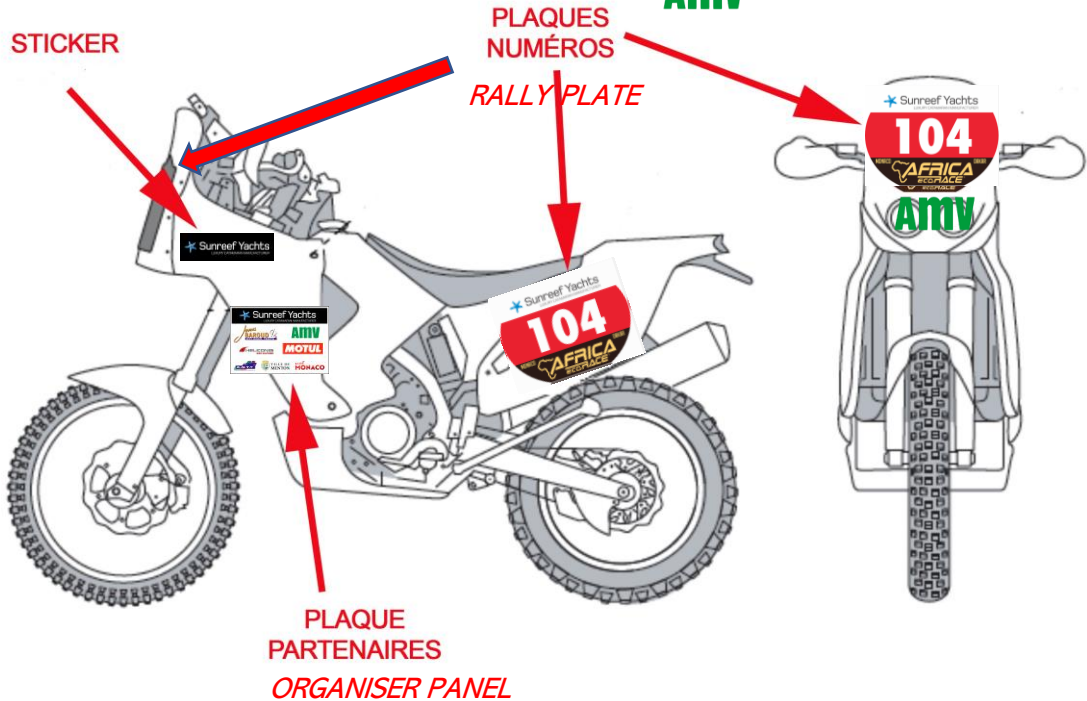

MOTO COURSE 2020 - BIKE RACE 2020

3 PLAQUES RALLYE N° 3 RALLY PLATE

1 DEVANT & 2 COTES DERRIERES
1 FRONT & 2 BACK SIDE
27x20cm

CLASSIQUE / CLASSIC

2 PLAQUES PARTENAIRES 2 ORGANISER PANELS

2 COTES DEVANT
2 FRONT SIDE
8x12cm

1 STICKER ASSUREUR OFFICIEL 1 OFFICIAL INSURANCE STICKER

DEVANT, DESSUS OU DESSOUS PLAQUE RALLYE N°
FRONT, ON TOP OR UNDER RALLY PLATE NUMBER
6x14cm

2 STICKERS PARTENAIRES 2 ORGANISER PANEL

DEVANT
FRONT
5x17cm

MOTUL

CLASSIQUE

DOSSARD
BIB
30x26cm

MOTUL

CLASSIQUE/CLASSIC