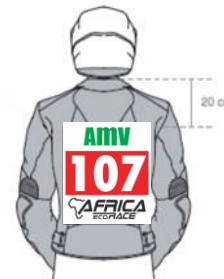

1 STICKER ASSUREUR OFFICIEL 1 OFFICIAL INSURANCE STICKER

DEVANT, DESSUS OU DESSOUS PLAQUE RALLYE N°
FRONT, ON TOP OR UNDER RALLY PLATE NUMBER
6x14cm

2 STICKERS PARTENAIRES 2 ORGANISER PANEL

DEVANT
FRONT
5x17cm

MOTUL

CLASSIQUE

DOSSARD
BIB
30x26cm

MOTUL

CLASSIQUE/CLASSIC