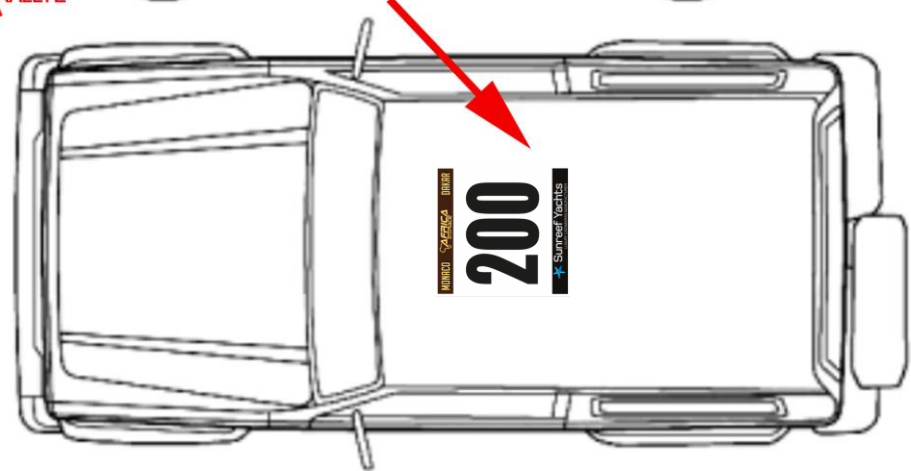

PLAQUE
PARTENAIRES
PLAQUE
NUMÉRO

PLAQUE
NUMÉRO