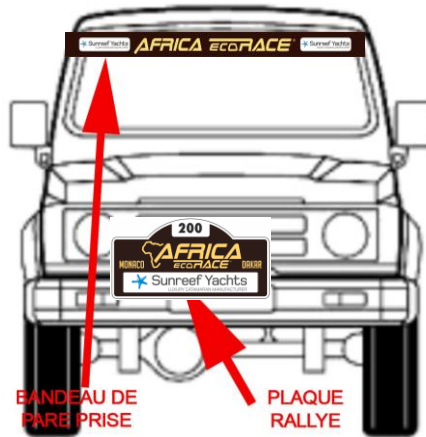

AUTO COURSE 2020 - RACE CAR 2020

1 PARE SOLEIL 1 WINDSCREEN

120x10cm

BANDEAU DE
PARE PRISE

2 PLAQUES RALLYE N° 2 RALLY PLATES N#

DEVANT & DERRIERE
FRONT & BACK

43x22cm

PLAQUE
RALLYE

2 PLAQUES N° 2 RACE

2 PORTIERES AVANT
N° SOUS LE RETRO
2 FRONT DOORS
N# UNDER MIRROR

67x24cm

PLAQUE
RALLYE

1 PLAQUE TOIT N° 1 ROOF N# PLATE

50x52cm

2 PLAQUES PARTENAIRES 2 ORGANISER PANEL

PORTIERES ARRIERES
BACK DOORS

50x52cm

PLAQUE
PARTENAIRES
PLAQUE
NUMÉRO

PLAQUE
NUMÉRO

SSV COURSE 2020 - SSV RACE 2020

- 1 PARE SOLEIL
- 1 WINDSCREEN
- 120x10cm

- 2 PLAQUES RALLYE N°
- 2 RALLY PLATES N#
- 2 DEVANT & DERRIERE
- 2 FRONT & BACK
- 43x22cm